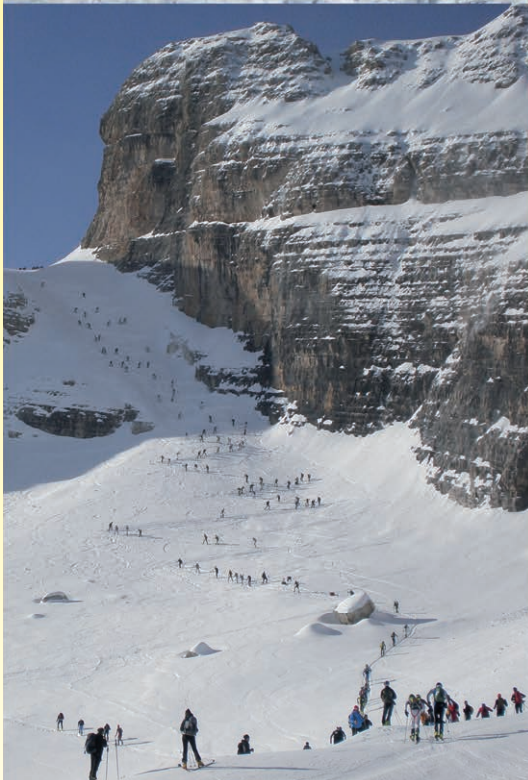

Al fine di conoscere le persone diversamente abili e dedicare loro tempo e attenzioni.

Ci siamo ispirati inoltre al convegno di NO BARRIERS DOLOMITI 2005 dedicato alla dimostrazione pratica dell'utilizzo dei diversi ausili da parte di alcuni atleti impegnati nelle diverse discipline (arrampicata, corsa, hand bike, mountain bike, ecc.)

L'INTEGRAZIONE ATTRAVERSO LO SPORT

L'Associazione si ispira ai principi dell'educazione e dell'integrazione attraverso lo sport dello Special Olympics Italia e ha come obiettivo primario quello di operare per la piena ed attiva integrazione sociale delle persone diversamente abili. Spirito dell'Associazione è da sempre quello di dimostrare come lo sport possa diventare per soggetti affetti da disabilità mentale, uno strumento funzionale all'acquisizione di una propria autostima, a migliorare le proprie autonomie personali, all'integrazione sociale. L'obiettivo principale, che ne caratterizza anche l'originalità, è quello di indirizzare i giovani ad una sorta di identificazione nella realtà dei diversamente abili attraverso allo sport, ma con riflessioni e connessioni anche sulla realtà di vita quotidiana e di relazione, lavorativa, di studio e di occupazione del tempo libero. Particolare attenzione è stata posta agli aspetti educativi, sociali, culturali, didattici e metodologici con un raffronto con le realtà italiane ed europee.